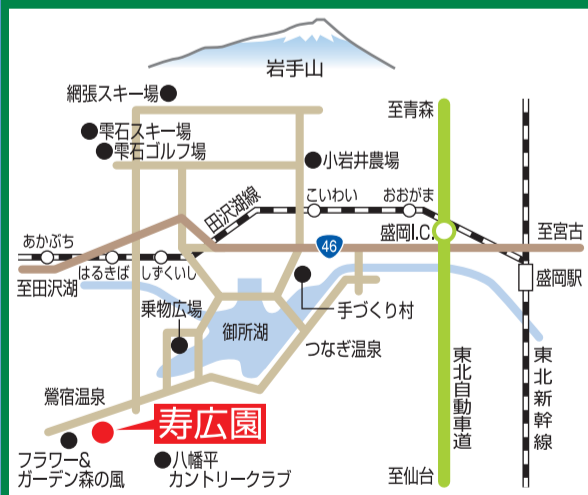

5月17日[日]

- 10:00 ▶ 開場・「北田屋」100周年! そばの振る舞い
先着順・無くなりしだい終了とさせていただきます。
- 10:30~ ▶ 中川あい子社中民謡ショー
おしゃべりあり、歌ありの楽しいステージ!
- 11:30~ ▶ 秋田県仙北市 田沢湖龍神太鼓
躍動感あふれる太鼓の迫りに圧倒!
- 13:00~ ▶ 中川あい子社中民謡ショー
おしゃべりあり、歌ありの楽しいステージ!
- 14:00~ ▶ 秋田県仙北市 田沢湖龍神太鼓
躍動感あふれる太鼓の迫りに圧倒!
- 15:00~ ▶ くじ引き大会 豪華景品を当てようネ!

上駒木野参差踊(雫石高校・郷土芸能委員会)

田沢湖龍神太鼓(秋田県仙北市・田沢湖龍神太鼓保存会)

※イベントの内容は、予告なしに変更になる場合がありますのでその際は、ご了承ください。

イベント会場 ご案内図

鶯宿温泉

寿広園

岩手県岩手郡雫石町鶯宿第10地割21番1
URL : <http://www.juko-net.co.jp/jukoen>
TEL.019-695-2465

感謝祭ならではのうれしい特典がいっぱい!